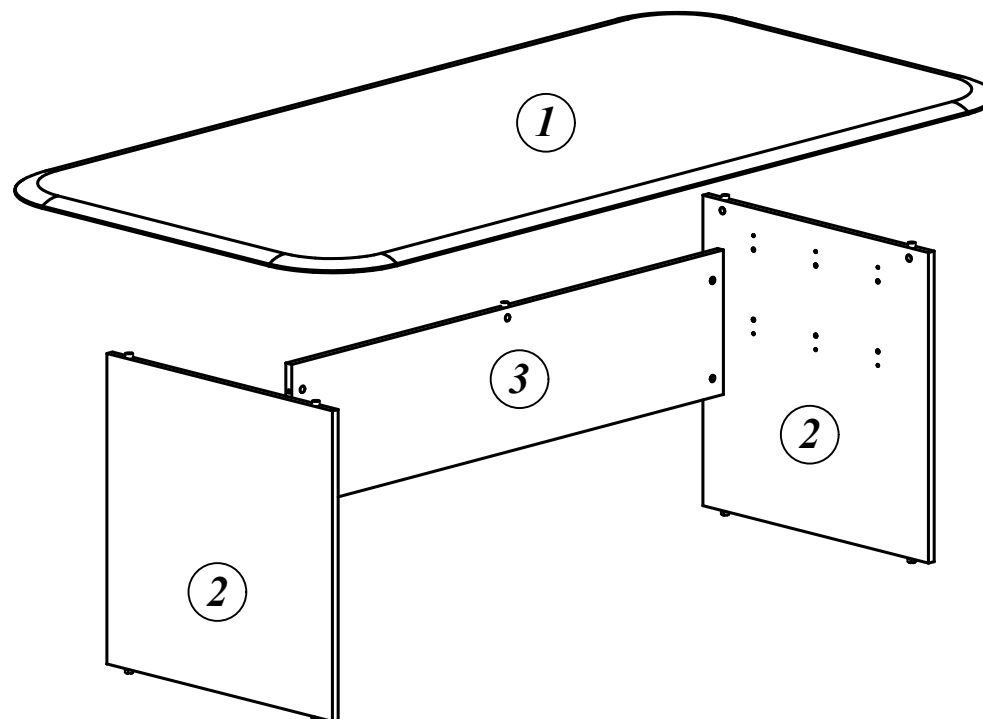

**Габаритные размеры:**  
 WOCT 220 - 2200x1100x750 мм

### Комплектация деталей:

- |                   |     |
|-------------------|-----|
| 1. Столешница     | 1шт |
| 2. Стенка боковая | 2шт |
| 3. Царга          | 1шт |